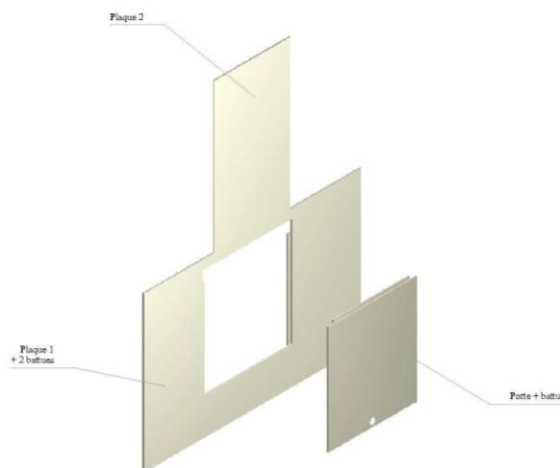

**Le cache coffret permet l'intégration des coffrets électriques type ERDF, France Télécom, etc..., et tous types de coffrets pouvant créer une nuisance visuelle, en les rendant quasi invisibles.
 Le cache coffret respecte l'architecture des bâtiments et leurs matériaux de construction.**

Avant travaux

Après travaux

- Il est réalisé sur mesure tout en respectant les volumes et formes de l'ensemble du bâtiment.
- Il reproduit l'aspect et l'état de surface du parement.
- Il est ouvrable facilement pour l'accès au coffret standardisé et est non conducteur électrique.
- Les teintes définitives sont réalisées sur site pour un résultat optimum.
- Il est un élément de sécurité car il est très résistant aux chocs et aux agressions.
- Il rend les installations invisibles