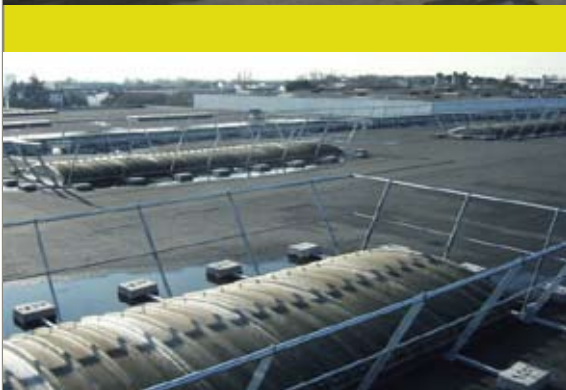

GRANDES DIMENSIONS

Pour des dimensions plus importantes nous préconisons le garde-corps autoportant (voir fiche GardoStab).