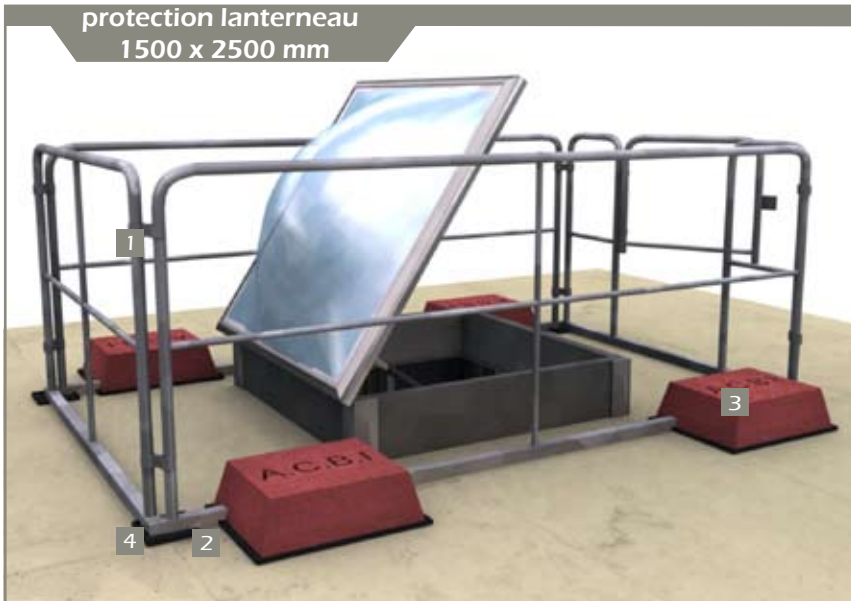

DÉTAILS PIÈCES

EXEMPLE DE COTATION LANTERNEAU 2000 X 2000 mm