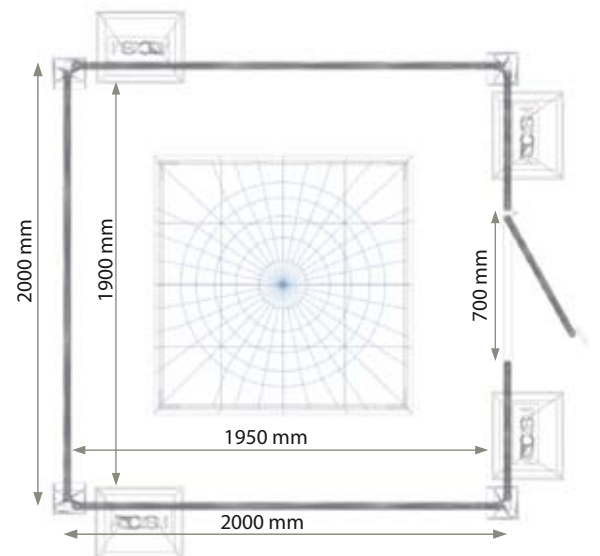

- 1500 mm -3000 mm
- 2000 mm -3500 mm
- 2500 mm

Vous pouvez donc combiner les longueurs entre-elles.

Ex: 1500 x 3000, 2500 x 3500 etc...

Portillon à fermeture par gravité en option sur les kits 1500 et 2000.

vue dessus protection lanterneau
2000 x 2000 mm

protection lanterneau
1500 x 2500 mm

Bride d'assemblage

Semelles protectrices

DÉTAILS PIÈCES

Plot autoportant

Raccord d'angle

EXEMPLE DE COTATION LANTERNEAU 2000 X 2000 mm