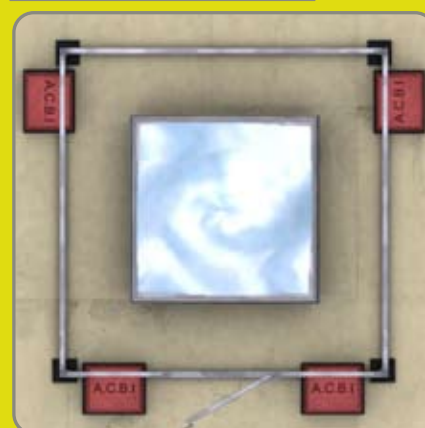

vue dessus protection lanterneau
2000 x 2000 mm